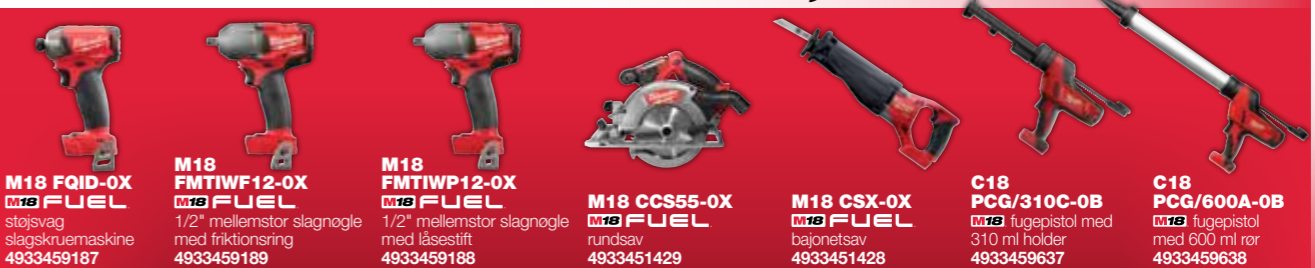

FRIT VALG KUN 1.998,- EX. MOMS (2.498,- INKL. MOMS)

M18 FQID-0X M18 FUEL støjsvag slagkruemaskine 4933459187
M18 FMTIWF12-0X M18 FUEL 1/2" mellemstor slagnøgle med friktionsring 4933459189
M18 FMTIWP12-0X M18 FUEL 1/2" mellemstor slagnøgle med låsestift 4933459188
M18 CCS55-0X M18 FUEL rundsav 4933451429
M18 CSX-0X M18 FUEL bajonetsav 4933451428
C18 PCG/310C-0B M18 fugepistol med 310 ml holder 4933459637
C18 PCG/600A-0B M18 fugepistol med 600 ml rør 4933459638