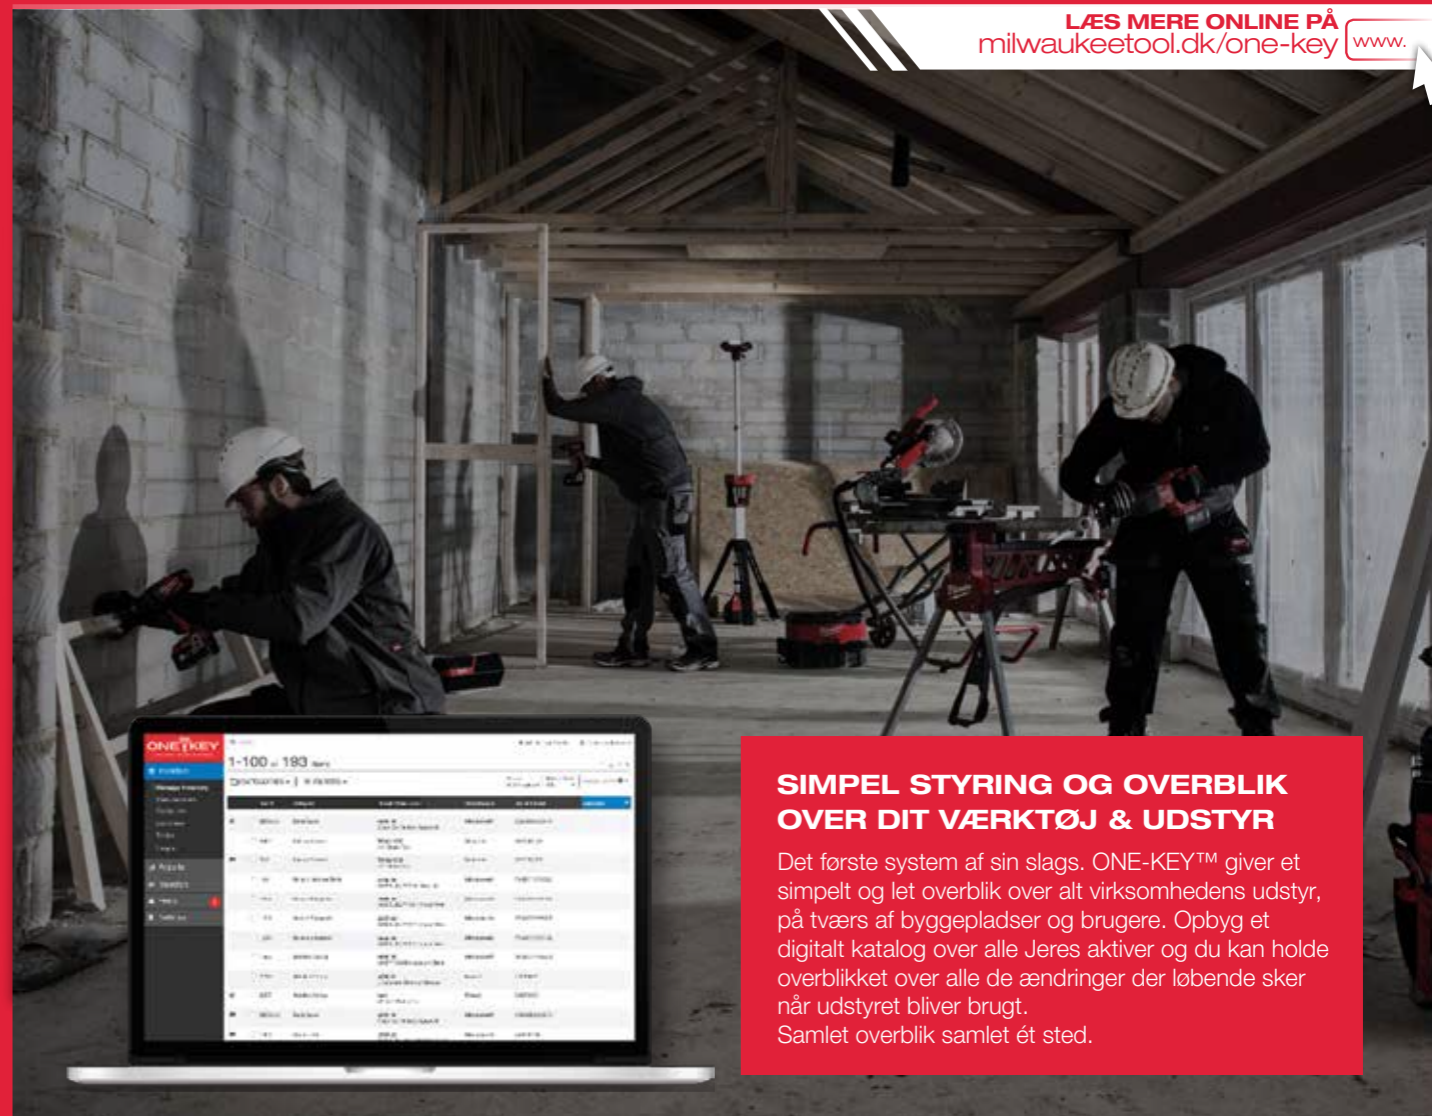

GØR KRAV PÅ
DIN GRATIS
FLEECE ONLINE.

MILWAUKEETOOL.DK/KAMPAGNER

ONE-KEY™

UNLOCKING THE DIGITAL JOBSITE.™

TILPAS

SPOR

KONTROLLER

LÆS MERE ONLINE PÅ milwaukeeetool.dk/one-key

SIMPEL STYRING OG OVERBLIK OVER DIT VÆRKTØJ & Udstyr

Det første system af sin slags. ONE-KEY™ giver et simpelt og let overblik over alt virksomhedens udstyr, på tværs af byggepladser og brugere. Opbyg et digitalt katalog over alle Jeres aktiver og du kan holde overblikket over alle de ændringer der løbende sker når udstyret bliver brugt. Samlet overblik samlet ét sted.