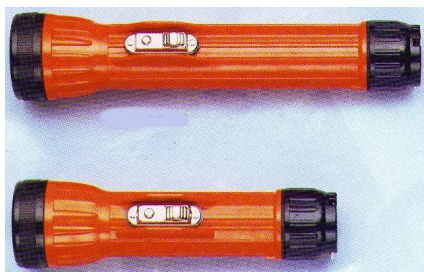

HÅNDLYGTER

BRIGHT STAR og MAG-LITE stavlygter

BRIGHT STAR eksplosionssikker stavlygte

sort, med specialnøgle men excl. elementer type R20, vare nr. 7100/7110
Vandtæt og slagfast.
Opfylder Søfartsstyrelsens krav til EX-klassificerede skibe.

7014 type 2317 for 2 elementer, længde: 19 cm
Ex-klassifikation Eex ib E IIC T6

7015 type 2324 for 3 elementer, længde: 25 cm
Ex-klassifikation: Eex ib E IIC T4

BRIGHT STAR stavlygte, orange, vandtæt.
excl. elementer type R20, vare nr. 7100/7110
Opfylder Søfartsstyrelsens krav til ikke
Ex-klassificerede skibe.

7016 type 2217 for 2 elementer, længde: 21 cm
7017 type 2224 for 3 elementer, længde: 27 cm

MAG-LITE stavlygte, sort flyaluminium, med halogenpære.

Justerbar lyskegle, vandtæt og stødsikker.
Incl. reservepære men excl. elementer type R20
vare nr. 7100/7110

7092 type 2D for 2 elementer, længde: 254 mm
7093 type 3D for 3 elementer, længde: 310 mm

MAG-CHARGER stavlygte, sort flyaluminium, med halogenpære.

Justerbar lyskegle, vandtæt, og stødsikker.
Incl. reservepære, genopladeligt batteri, lader
samt monteringsæt til bil og hus.
Længde: 320 mm