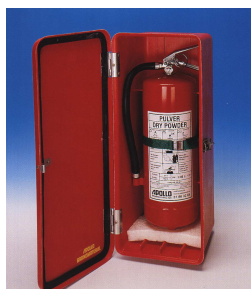

SKAB TIL ILDSLUKKER

6050

Skab med gennemsigtig front og med grå kunststofbagplade, med symbol.

Skabet er 2-delt og lukkes med en snaplås i hver side.

6050 for 6 kg pulverslugker

Bredde: 295 mm, Højde: 640 mm, Dybde: 210 mm.

6051 for 12 kg pulverslugker

Bredde: 340 mm, Højde: 800 mm, Dybde: 250 mm.

6054

6054 Skab for 6 kg pulverslugker i rød glasfiberarmeret polyester, med symbol.

Skabet er med forstærket bund, med indlagt støddabsorberende måtte og gjort for fastspænding af ildslugker.

Skabet er forsynet med rustfri hængsler og lukkebeslag med mulighed for plombering/aflåsning. Velegnet til brug på f.eks. lastbiler, skibe og off-shore.

Højde: 550 mm, Bredde: 190 mm, Dybde: 200 mm.

6060

Beregnet til brug for 6 og 12 kg pulverslugkere, 9 ltr. vandslugker og 6 kg kulsyreslugker.

Bredde: 360 mm, Højde: 860 mm, Dybde 250 mm.