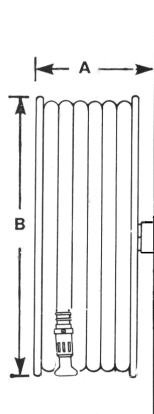

# APOLLO SLANGEVINDE MODEL 2700 med vægkonsol

**APOLLO slangevinde model 2700 med vægkonsol til ophængning på væg**

- 2700-3** med 25 meter 3/4" slange
- 2700-4** med 30 meter 3/4" slange
- 2700-11** med 25 meter 1" slange
- 2700-12** med 30 meter 1" slange

Slangevinden er fremstillet af profiljernet jern plade med vandgennemløb i messing, lakeret i RAL 3000 rød.

Slangevinden er monteret på en svingarm

Leveringen er inklusive:

- strålerør
- formfast gummislange
- afspærringsventil
- forbindelsesslange
- vægkonsol
- skilt og monteringsvejledning

Angående teknisk beskrivelse af tilbehør henvises til "Tilbehør for slangeskabe/vinder".

Vare nr.	Vindediameter (B) i mm	Dybde fra væg (A) i mm	Vægt i kg		
2700-3	600	205	20		
2700-4	600	200	22		
2700-11	600	200	25		
2700-12	600	230	28		