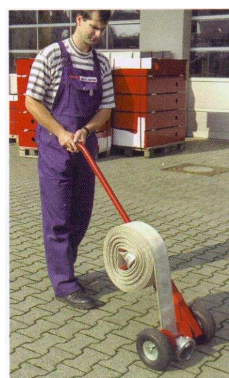

SLANGEROPRULLER

1926 APOLLO sammenklappelig slangeopruller, rødlakeret, for C- og B brandslanger, maksimalt 30 meter.

- kan enkelt eller dobbelt oprulle slanger.
- kan placeres i automobilsprøjten, kræver minimum af plads.
- lav vægt.
- sparer tid – det tager ca. 10 sekunder at oprulle en længde slange.
- skåner brandmandens ryg.

Specifikationer:

Mål: 720 x 420 x 200 mm (HxBxD)

Udtrukke 1300 x 420 x 200 mm

Vægt: ca. 11 kg

1.

2.

3.

4.

5.

1. Slangen fastgøres
2. Kør slangeoprulleren langs med slangen
3. Slangen oprullet
4. Slangen lægges ned
5. Færdig

NB: Den viste slangeopruller er en tidligere udgave.