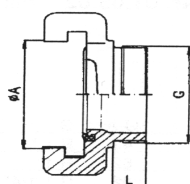

INTERNATIONAL SHORE CONNECTION

1470

INTERNATIONAL SHORE CONNECTION

i metal med 4 bolte, skiver og møtrikker i rustfri stål.

Flangen er i RG5 (PN 16)

Mål: ØD 178 mm
 Øk 132 mm
 G R2"

Tilgang:

med 2" C-storz i metal
med 2" NUNANS kobling
med 2" rørgevind nippel

1470
1471
1472

1473

SKAB FOR INTERNATIONAL SHORE CONNECTION, i glasfiberarmeret polyester med snaplås og hængsler i rustfri stål.

Mål: 300 x 300 x 150 mm

1472

Kan leveres med andre koblinger f.eks.:

1465F

1465F 2 1/2" INSTANTANEOUS female (BS 336) med 2" rørgevind muffe, metal

1469-7
1469-17

1469-7 NOR LÅS 2 kobling med 2" rørgevind muffe, metal

1469-17 NOR LÅS 1 kobling med 2" rørgevind muffe, metal

1455

1455 NUNANS 2" kobling med 2" rørgevind muffe metal

Mål: ØA 68 mm
 G R2"