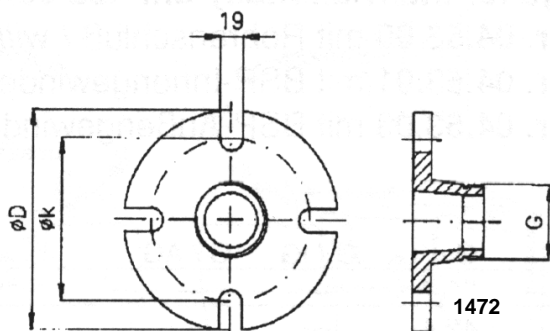

INTERNATIONAL SHORE CONNECTION

1470

INTERNATIONAL SHORE CONNECTION

i metal med 4 bolte, skiver og møtrikker i rustfri stål.

Flangen er i RG5 (PN 16)

Mål: ØD 178 mm
 Øk 132 mm
 G R2"

Tilgang:

med 2" C-storz i metal
med 2" NUNANS kobling
med 2" rørgevind nippel

1470
1471
1472

1473

SKAB FOR INTERNATIONAL SHORE CONNECTION, i glasfiberarmeret polyester med snaplås og hængsler i rustfri stål.

Mål: 300 x 300 x 150 mm

1472

Kan leveres med andre koblinger f.eks.:

1465F

1465F 2 1/2" INSTANTANEOUS female (BS 336) med 2" rørgevind muffe, metal

1469-7
1469-17

1469-7 NOR LÅS 2 kobling med 2" rørgevind muffe, metal

1469-17 NOR LÅS 1 kobling med 2" rørgevind muffe, metal

1455

1455 NUNANS 2" kobling med 2" rørgevind muffe metal

Mål: ØA 68 mm
 G R2"