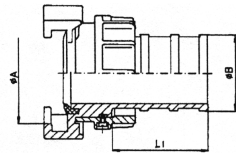

1469-5, 1469-15