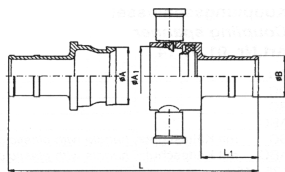

KOBLINGER - DIVERSE INSTANTANEOUS, NOR LÅS og NUNANS

1462, 1463

2½" INSTANTANEOUS slangekoblinger i metal (M) eller letmetal (LM)

Mål: ØA 71 ØA1 74,8 mm
ØB 52 eller 64 mm
L1 70 mm

- 1462 med 2" hals, metal (Male + Female)
- 1463 med 2½" hals, metal (Male + Female)

2½" INSTANTANEOUS fastkobling i metal eller letmetal (LM)

Mål: ØA 71 ØA1 74,8 mm

- 1464 med 2" muffe, LM (Male)
- 1465 med 2" muffe metal (Male)
- 1465F med 2" muffe metal (Female)

2½" INSTANTANEOUS slutdæksel i letmetal

Mål: ØA 71 mm

- 1467M Slutdæksel, LM (Male)
- 1468 Gummipakning for 2½" INSTANTANEOUS koblinger

NOR slangekoblinger i RG5

LÅS2, Mål: ØA 66 ØB 52 L1 60 mm
LÅS1, ØA 83 ØB 64 L1 60 mm

- 1469-5 LÅS2 med 2" hals
- 1469-15 LÅS1 med 2½" hals

NOR fastkoblinger i RG5

LÅS2, Mål: ØA 66
LÅS1, ØA 83

- 1469-7 LÅS2 med 2" muffe
- 1469-9 LÅS2 med 2" nippel
- 1469-17 LÅS1 med 2" muffe
- 1469-19 LÅS1 med 2" nippel

2" NUNANS slangekoblinger i metal

2" Mål: ØA 68 ØB 52 L1 53 mm
1½" ØA 68 ØB 38 L1 45 mm
1" ØA 68 ØB 25 L1 38 mm

- 1450 med 2" hals
- 1451 med 1½" hals
- 1452 med 1" hals

2" NUNANS fastkobling i metal

- 1455 med 2" muffe
- 1456 med 1½" muffe
- 1457 med 2" nippel
- 1458 med 1½" nippel

- 1460 Slutdæksel
- 1461 Gummipakning