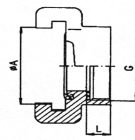

1450, 1451, 1452

1455, 1456

1457, 1458

2½" INSTANTANEOUS slangekoblinger i metal (M) eller letmetal (LM)

Mål: ØA 71 ØA1 74,8 mm
 ØB 52 eller 64 mm
 L1 70 mm

- 1462 med 2" hals, metal (Male + Female)
- 1463 med 2½" hals, metal (Male + Female)

2½" INSTANTANEOUS fastkobling i metal eller letmetal (LM)

Mål: ØA 71 ØA1 74,8 mm

- 1464 med 2" muffe, LM (Male)
- 1465 med 2" muffe metal (Male)
- 1465F med 2" muffe metal (Female)

2½" INSTANTANEOUS slutdæksel i letmetal

Mål: ØA 71 mm

- 1467M Slutdæksel, LM (Male)
- 1468 Gummipakning for 2½" INSTANTANEOUS koblinger

NOR slangekoblinger i RG5

LÅS2, Mål: ØA 66 ØB 52 L1 60 mm
 LÅS1, ØA 83 ØB 64 L1 60 mm

- 1469-5 LÅS2 med 2" hals
- 1469-15 LÅS1 med 2½" hals

NOR fastkoblinger i RG5

LÅS2, Mål: ØA 66
 LÅS1, ØA 83

- 1469-7 LÅS2 med 2" muffe
- 1469-9 LÅS2 med 2" nippel
- 1469-17 LÅS1 med 2" muffe
- 1469-19 LÅS1 med 2" nippel

2" NUNANS slangekoblinger i metal

2" Mål: ØA 68 ØB 52 L1 53 mm
 1½" ØA 68 ØB 38 L1 45 mm
 1" ØA 68 ØB 25 L1 38 mm