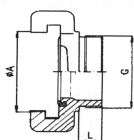

1450, 1451, 1452

1455, 1456

1457, 1458

2½" INSTANTANEOUS slangekoblinger i metal (M) eller letmetal (LM)

Mål: ØA 71 ØA1 74,8 mm
 ØB 52 eller 64 mm
 L1 70 mm

- 1462 med 2" hals, metal (Male + Female)
- 1463 med 2½" hals, metal (Male + Female)

2½" INSTANTANEOUS fastkobling i metal eller letmetal (LM)

Mål: ØA 71 ØA1 74,8 mm

- 1464 med 2" muffe, LM (Male)
- 1465 med 2" muffe metal (Male)
- 1465F med 2" muffe metal (Female)

2½" INSTANTANEOUS slutdæksel i letmetal

Mål: ØA 71 mm

- 1467M Slutdæksel, LM (Male)
- 1468 Gummipakning for 2½" INSTANTANEOUS koblinger

NOR slangekoblinger i RG5

LÅS2, Mål: ØA 66 ØB 52 L1 60 mm
 LÅS1, ØA 83 ØB 64 L1 60 mm

- 1469-5 LÅS2 med 2" hals
- 1469-15 LÅS1 med 2½" hals

NOR fastkoblinger i RG5

LÅS2, Mål: ØA 66
 LÅS1, ØA 83

- 1469-7 LÅS2 med 2" muffe
- 1469-9 LÅS2 med 2" nippel
- 1469-17 LÅS1 med 2" muffe
- 1469-19 LÅS1 med 2" nippel

2" NUNANS slangekoblinger i metal

2" Mål: ØA 68 ØB 52 L1 53 mm
 1½" ØA 68 ØB 38 L1 45 mm
 1" ØA 68 ØB 25 L1 38 mm